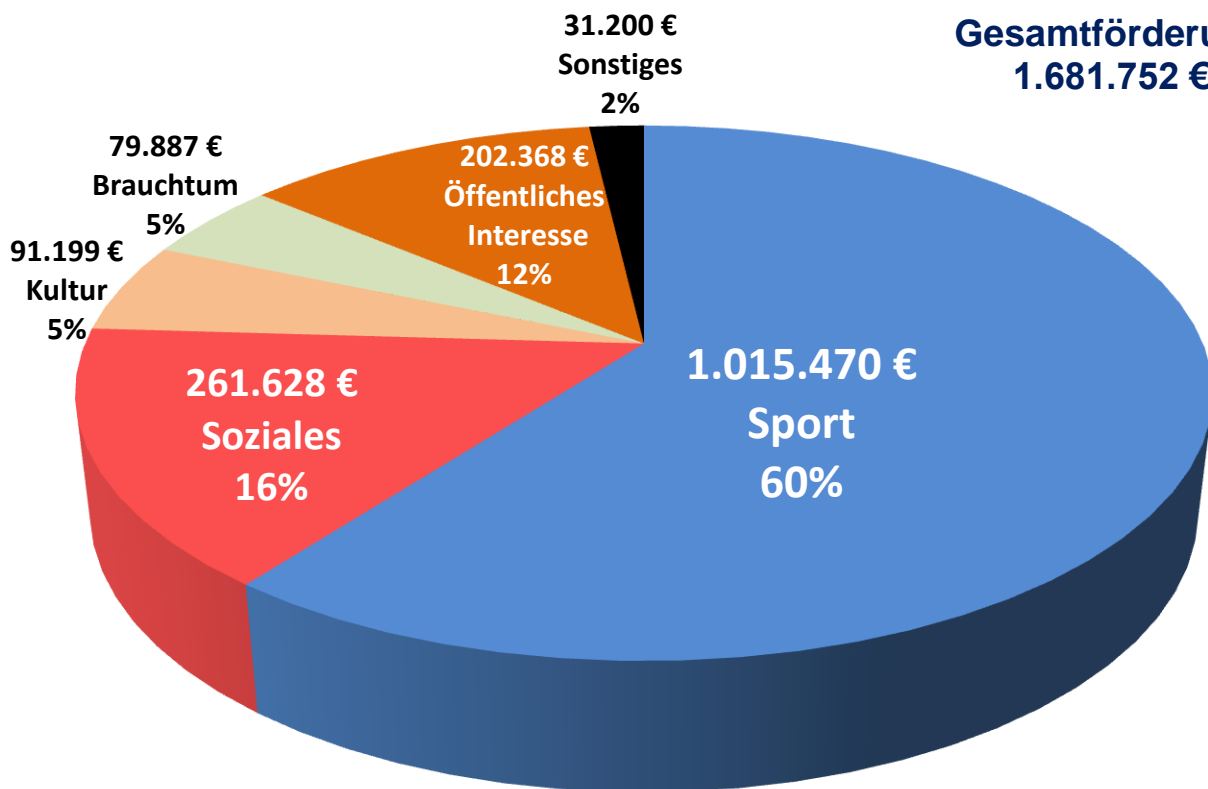

Fördersummen 2020 nach Kategorien

**Gesamtförderung
1.681.752 €**

Fördersummen 2020 nach Antragsgrößen

**Gesamtförderung
1.681.752 €**